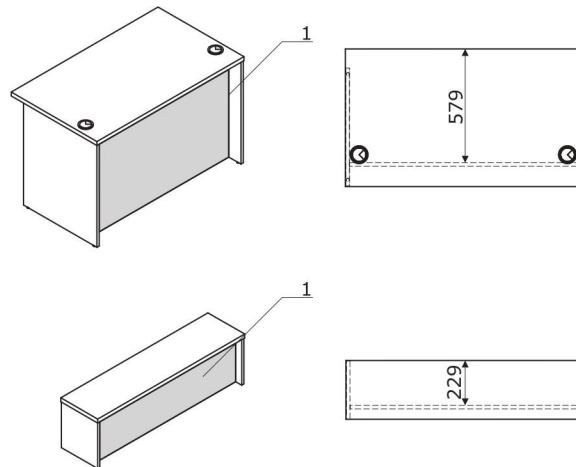

Blat

- 1 **Blat roboczy** - płyta melaminowana 28 mm, obrzeża ABS
- 2 **Blat górny** - płyta melaminowana 28 mm, obrzeża ABS
- 3 **Przepusty kablowe** - Ø60 mm, kolor: 09-aluminium

Front - lada łukowa

- 1 **Front** - płyta HDF 3mm, kolor: 26 - aluminium satynato

Front - lada prosta

- 1 **Front** - płyta melaminowana 18mm

Nogi płytowe, boki nadstawki

- 1 **Nogi płytowe, boki nadstawki** - płyta melaminowana 18mm