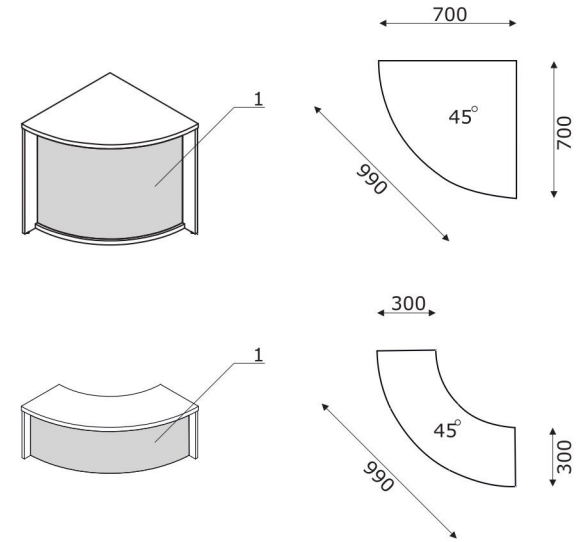

Blat

- 1 **Blat roboczy** - płyta melaminowana 28 mm, obrzeża ABS
- 2 **Blat górny** - płyta melaminowana 28 mm, obrzeża ABS
- 3 **Przepusty kablowe** - Ø60 mm, kolor: 09-aluminium

Front - lada łukowa

- 1 **Front** - płyta HDF 3mm, kolor: 26 - aluminium satynato

Front - lada prosta

- 1 **Front** - płyta melaminowana 18mm

Nogi płytowe, boki nadstawki

- 1 **Nogi płytowe, boki nadstawki** - płyta melaminowana 18mm