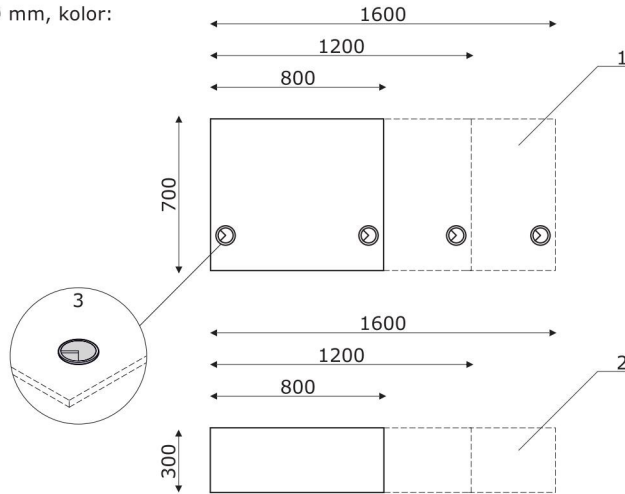

Blat

- 1 **Blat roboczy** - płyta melaminowana 28 mm, obrzeża ABS
- 2 **Blat górny** - płyta melaminowana 28 mm, obrzeża ABS
- 3 **Przepusty kablowe** - Ø60 mm, kolor: 09-aluminium

Front - lada łukowa

- 1 **Front** - płyta HDF 3mm, kolor: 26 - aluminium satynato

Front - lada prosta

- 1 **Front** - płyta melaminowana 18mm

Nogi płytowe, boki nadstawki

- 1 **Nogi płytowe, boki nadstawki** - płyta melaminowana 18mm